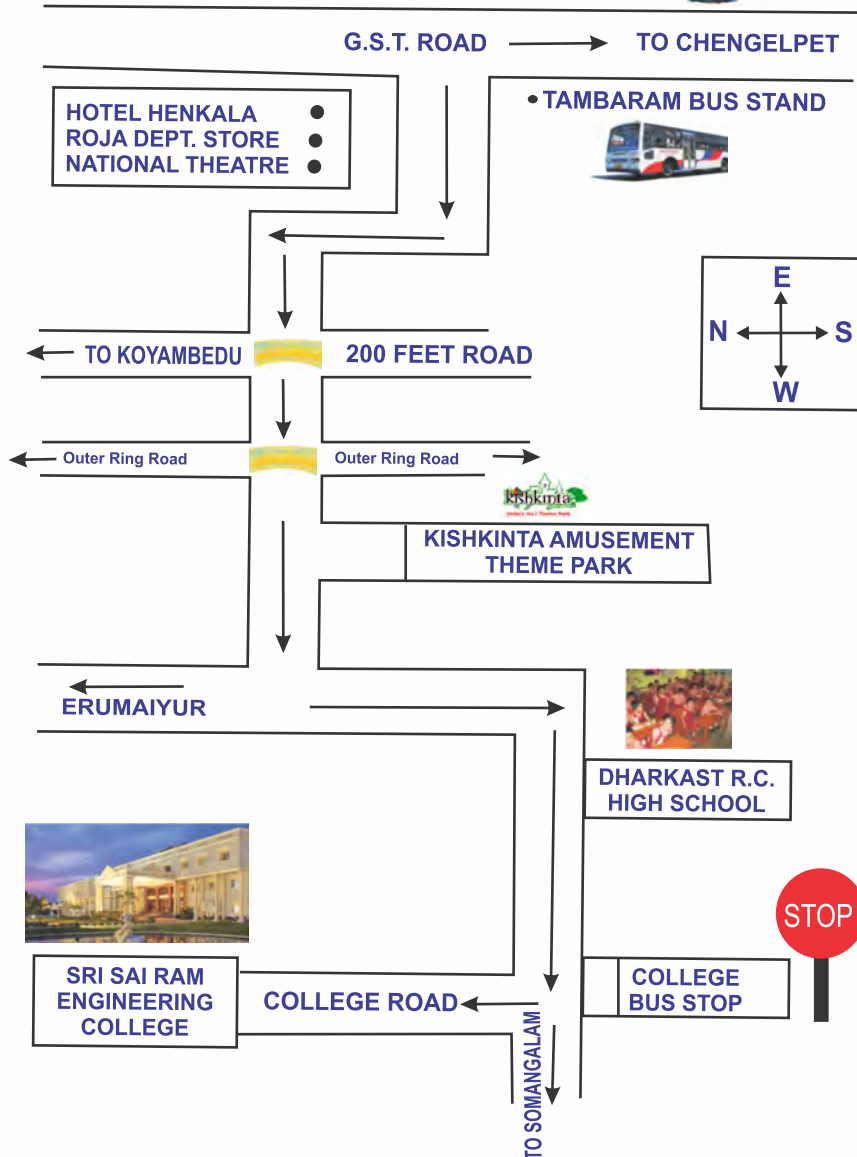

Calendar 2017-18

ROUTE MAP OF SRI SAIRAM ENGINEERING COLLEGE CHENNAI - 600 044.

எம்மதமும் சம்மதம் எனும் ஷீரடி சாயிநாதரே !
கருணையோ கண்களில், கல்வியோ கரங்களில்;
எங்கள் பிரார்த்தனைகள் உம் பாதங்களில்...

Shirdi Sai Baba's 11 Assurances